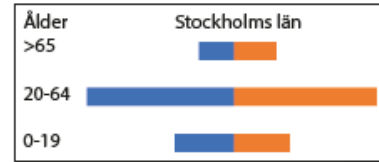

STOCKHOLMS SKÄRGÅRD

Folkbokförda efter  
kön och ålder

Staplarna visar skillnaden i åldersproportioner

Män  
 Kvinnor

\* På Tjockö, Arholma och Landsort finns inga folkbokförda i åldersgruppen 0-19 år.

STOCKHOLMS SKARGÅRD  
Antal avstigande per ö  
med Waxholmsbolagets båtar  
(tusental 2018)