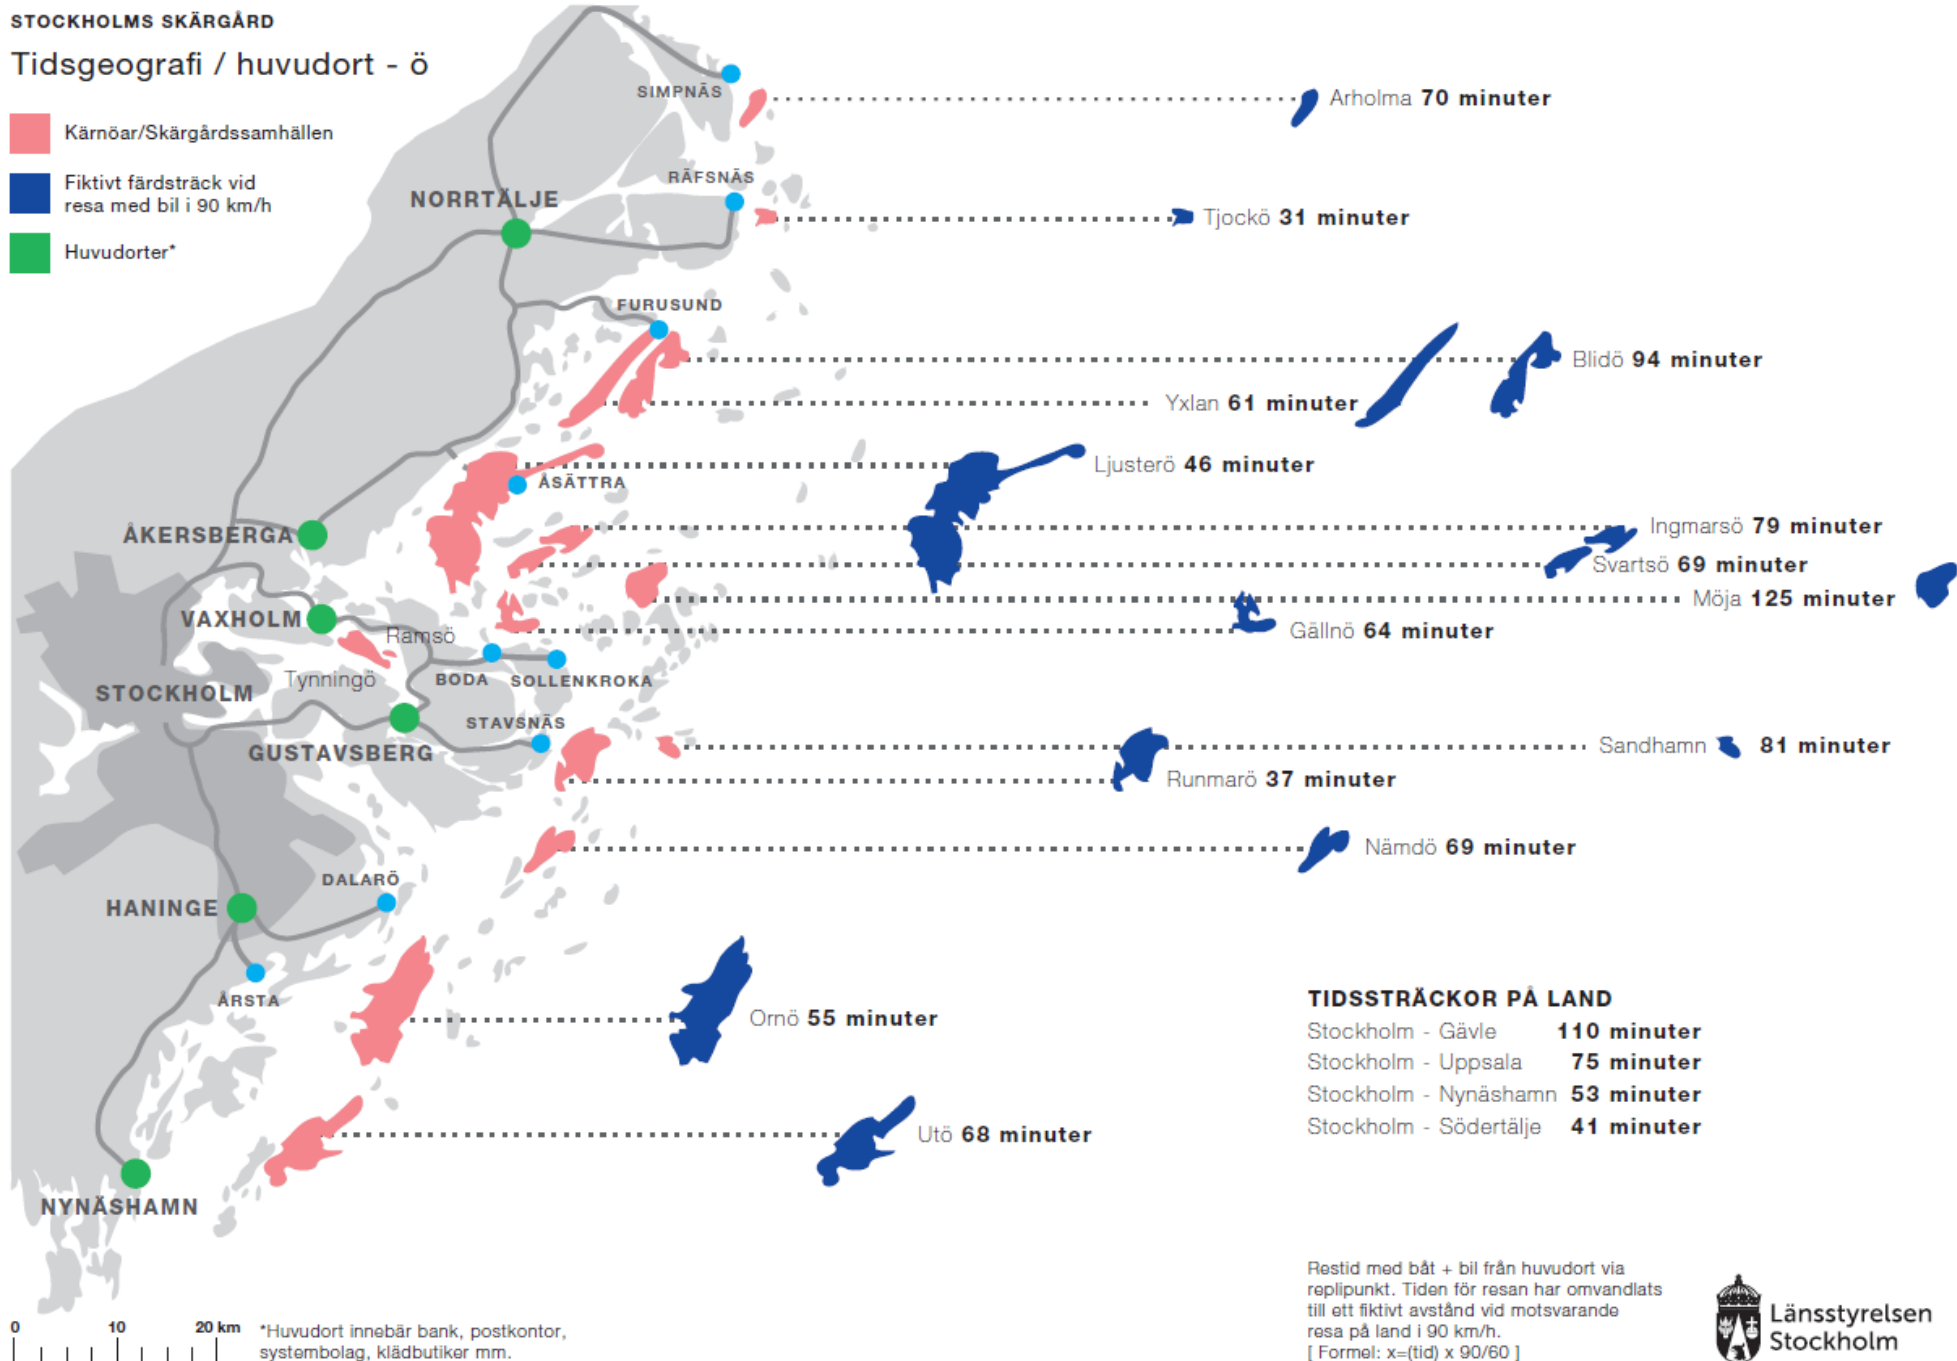

Skärgårdsråd  
19 september 2019  
Tomas Norberg

Tidsgeografi / huvudort - ö

- Kärnöar/Skärgårdssamhällen
- Fiktivt färdsträck vid resa med bil i 90 km/h
- Huvudorter\*

**TIDSSTRÄCKOR PÅ LAND**

Stockholm - Gävle	<b>110 minuter</b>
Stockholm - Uppsala	<b>75 minuter</b>
Stockholm - Nynäshamn	<b>53 minuter</b>
Stockholm - Södertälje	<b>41 minuter</b>

\*Huvudort innebär bank, postkontor, systembolag, klädbutiker mm.

Restid med båt + bil från huvudort via replipunkt. Tiden för resan har omvandlats till ett fiktivt avstånd vid motsvarande resa på land i 90 km/h.  
[ Formel:  $x=(tid) \times 90/60$  ]

STOCKHOLMS SKÄRGÅRD

Folkbokförda efter  
kön och ålder

Staplarna visar skillnaden i åldersproportioner

Män  
 Kvinnor

\* På Tjockö, Arholma och Landsort finns inga folkbokförda i åldersgruppen 0-19 år.

STOCKHOLMS SKARGÅRD  
Antal avstigande per ö  
med Waxholmsbolagets båtar  
(tusental 2018)

Öar med bilfärja

● Ankarudden  
● Landsort 14

**STOCKHOLMS SKÄRGÅRD**  
**Paketutlämning - fastland**

- PostNord
- Bring
- DB Schenker
- DHL
- UPS