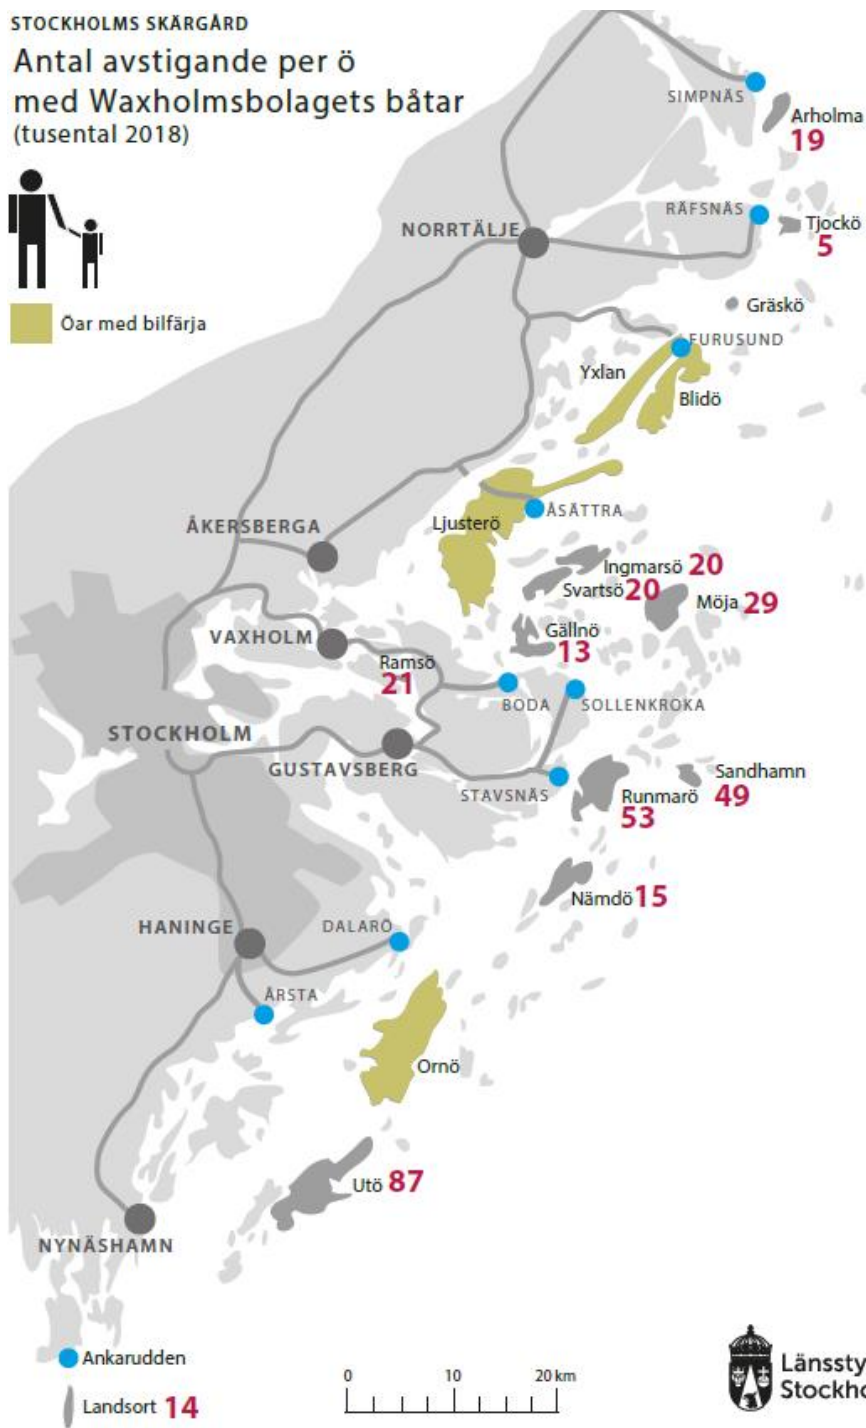

\*Huvudort innebär bank, postkontor, systembolag, klädbutiker mm.

Restid med båt + bil från huvudort via replipunkt. Tiden för resan har omvandlats till ett fiktivt avstånd vid motsvarande resa på land i 90 km/h.  
[ Formel:  $x=(tid) \times 90/60$  ]

STOCKHOLMS SKÄRGÅRD

Folkbokförda efter  
kön och ålder

Staplarna visar skillnaden i åldersproportioner

Män  
 Kvinnor

\* På Tjockö, Arholma och Landsort finns inga folkbokförda i åldersgruppen 0-19 år.

STOCKHOLMS SKARGÅRD  
Antal avstigande per ö  
med Waxholmsbolagets båtar  
(tusental 2018)

Öar med bilfärja

● Ankarudden  
● Landsort 14

**STOCKHOLMS SKÄRGÅRD**  
**Paketutlämning - fastland**

- PostNord
- Bring
- DB Schenker
- DHL
- UPS

# STOCKHOLMS SKÄRGÅRD