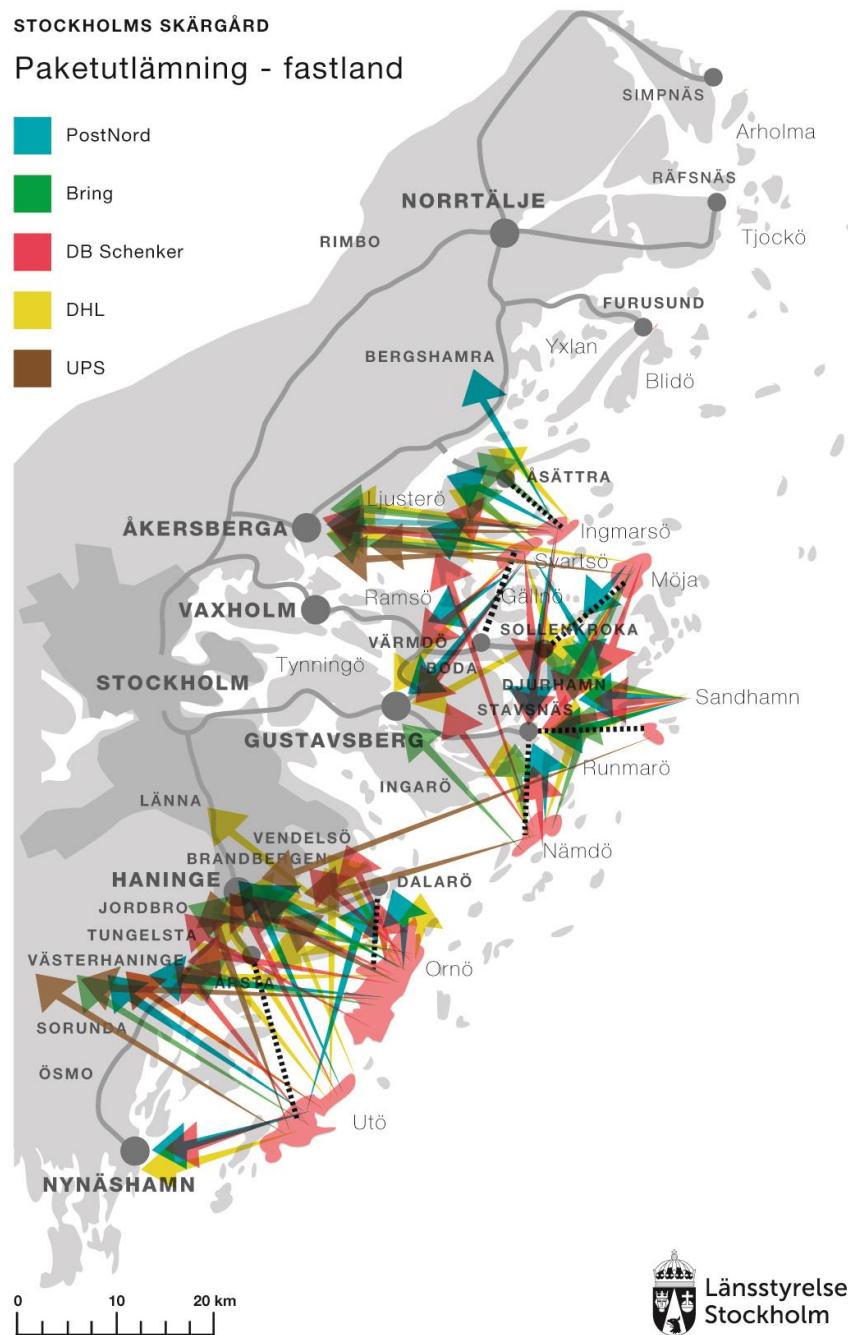

STOCKHOLMS SKÄRGÅRD

Paketutlämning - fastland

- PostNord
- Bring
- DB Schenker
- DHL
- UPS