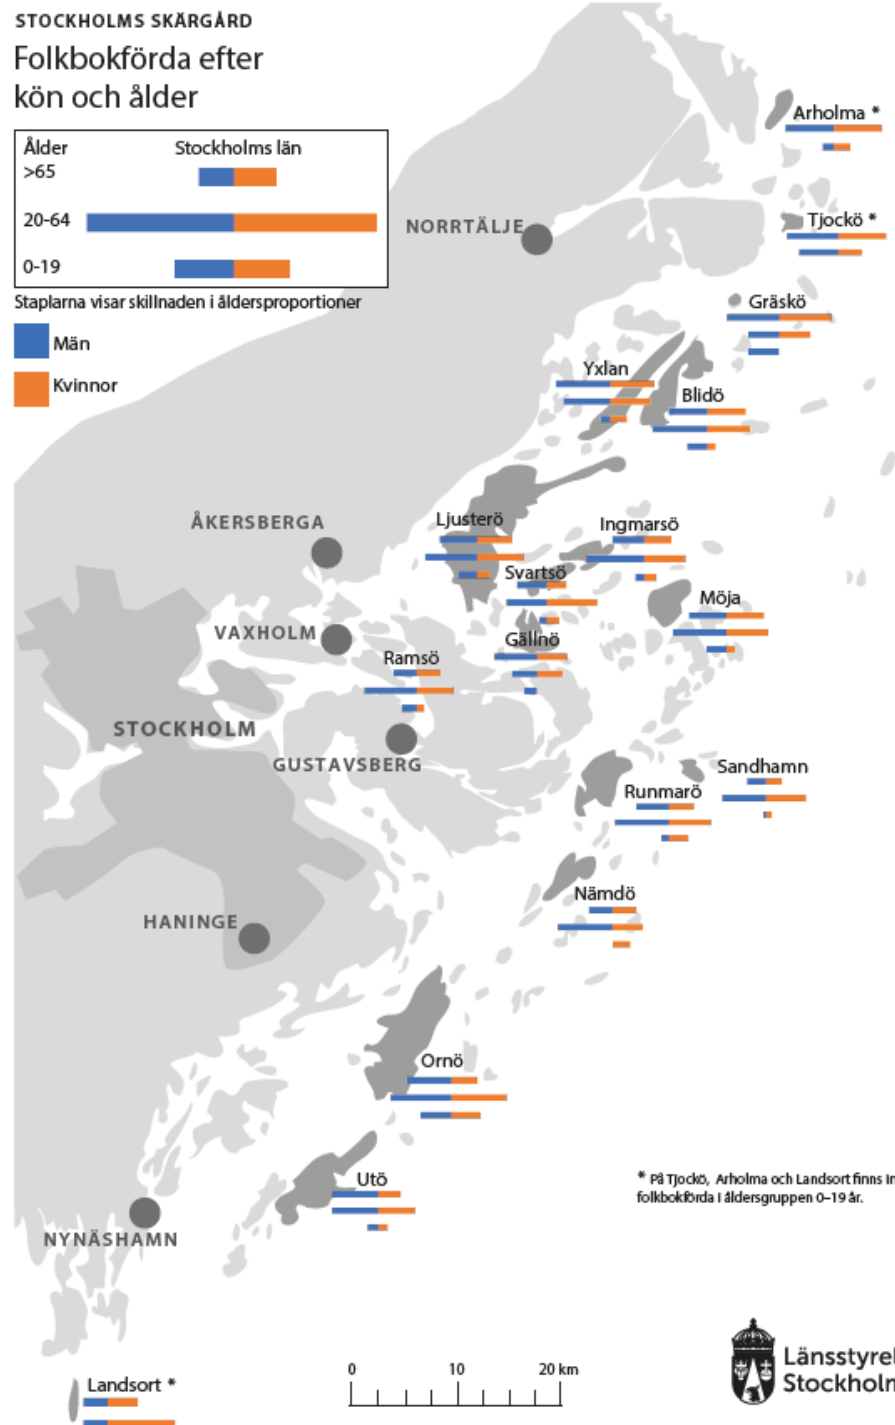

Skärgårdsråd  
19 september 2019  
Tomas Norberg

Tidsgeografi / huvudort - ö

- Kärnöar/Skärgårdssamhällen
- Fiktivt färdsträck vid resa med bil i 90 km/h
- Huvudorter\*

**TIDSSTRÄCKOR PÅ LAND**

Stockholm - Gävle	<b>110 minuter</b>
Stockholm - Uppsala	<b>75 minuter</b>
Stockholm - Nynäshamn	<b>53 minuter</b>
Stockholm - Södertälje	<b>41 minuter</b>

\*Huvudort innebär bank, postkontor, systembolag, klädbutiker mm.

Restid med båt + bil från huvudort via replipunkt. Tiden för resan har omvandlats till ett fiktivt avstånd vid motsvarande resa på land i 90 km/h.  
[ Formel:  $x=(tid) \times 90/60$  ]

STOCKHOLMS SKÄRGÅRD

Folkbokförda efter  
kön och ålder

Staplarna visar skillnaden i åldersproportioner

Män  
 Kvinnor

\* På Tjockö, Arholma och Landsort finns inga folkbokförda i åldersgruppen 0-19 år.

STOCKHOLMS SKARGÅRD  
Antal avstigande per ö  
med Waxholmsbolagets båtar  
(tusental 2018)

# STOCKHOLMS SKÄRGÅRD