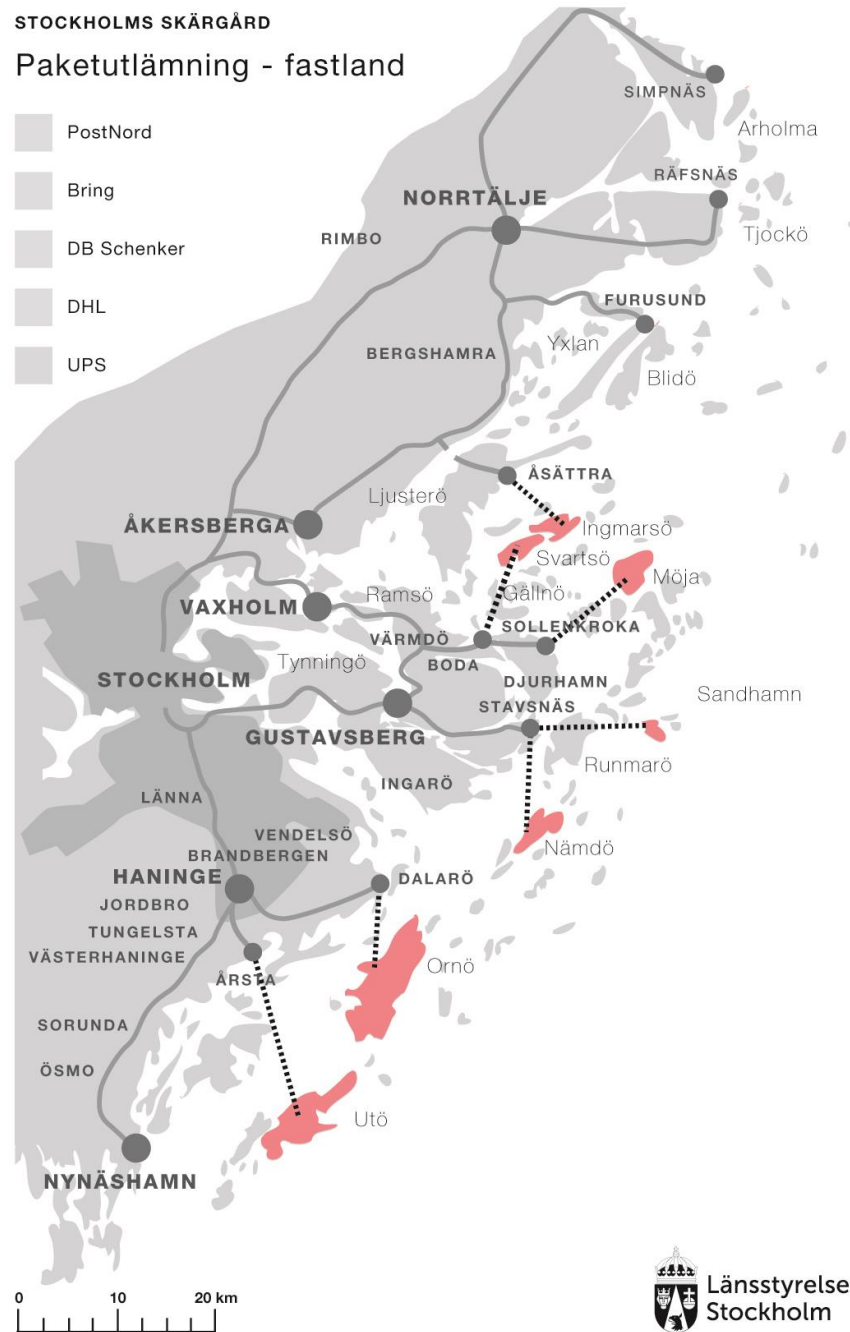

STOCKHOLMS SKÄRGÅRD

Folkbokförda efter  
kön och ålder

Staplarna visar skillnaden i åldersproportioner

Män  
 Kvinnor

\* På Tjockö, Arholma och Landsort finns inga folkbokförda i åldersgruppen 0-19 år.

STOCKHOLMS SKARGÅRD  
Antal avstigande per ö  
med Waxholmsbolagets båtar  
(tusental 2018)

Öar med bilfärja

● Ankarudden  
● Landsort 14

**STOCKHOLMS SKÄRGÅRD**  
**Paketutlämning - fastland**

- PostNord
- Bring
- DB Schenker
- DHL
- UPS

# STOCKHOLMS SKÄRGÅRD